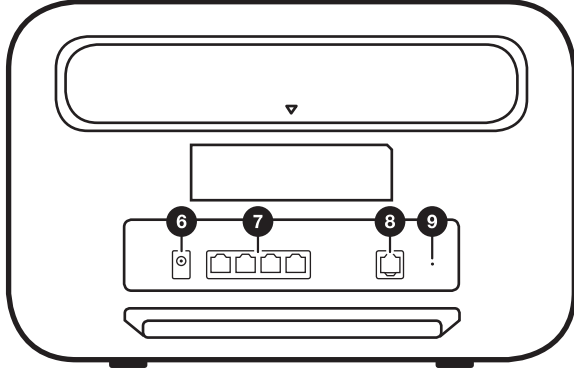

مؤشر الطاقة AR

1 FR Indicateur de marche

4 LAN/WLAN

مؤشر قوة الإشارة AR

- 2
- 4G
 - 3G
 - 2G
 - Ethernet
 - <http://fixbox.home>

5 FR Bouton indicateur de signal

3 Wi-Fi®

مدخل الكهرباء AR