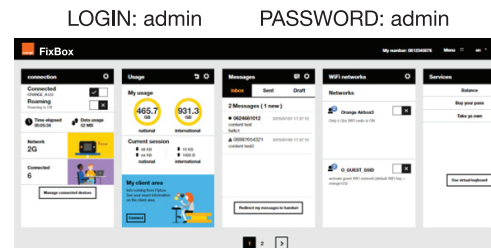

FR Se connecter au réseau Wi-Fi de la FixBox

5

<p>Create your password</p> <p>The administrator password allows you to modify the settings of your device. Your password should consist of numbers, letters, or characters. For password strength rules, see Help.</p> <p>Login <input type="text" value="admin"/></p> <p>Password <input type="password"/></p> <p>Weak Medium Strong</p> <p>Confirm password <input type="password"/></p> <p>Next</p>	<p>Software update</p> <p><input type="checkbox"/> Auto-update</p> <p>Auto-update feature allows you to automatically get the latest version of the software and ensure the best experience with your device.</p> <p><input type="checkbox"/> I have read and agree to the updated Huawei Privacy Notice</p> <p>Finish</p>
---	--

إنشاء كلمة مرور الادمين الخاصة بك وقبول إشعار الخصوصية **AR**

FR Créez votre mot de passe d'administration et acceptez la charte de confidentialité.

31500AYT_01

4

افتح متصفح الويب ثم قم بزيارة <http://fixbox.home> **AR**

FR Lancer un navigateur web et aller sur <http://fixbox.home>

6

PIN Code Required

Enter your PIN code

OK

(إختياري) أدخل رقم ال (PIN) الخاص بشريحتك عند الطلب **AR**

FR (optionnel) Introduire le code PIN de la carte SIM, si demandé