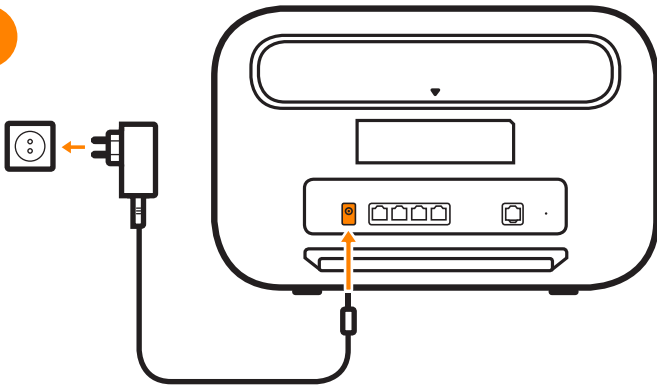

1

أدخل بطاقة SIM **AR**

FR Insérez la carte SIM

2

قم بتوصيل الكهرباء بالجهاز، ثم اضغط على زر التشغيل **AR**

FR Brancher et allumer l'appareil

3

اتصل بالشبكة اللاسلكية لـ FixBox **AR**

FR Se connecter au réseau Wi-Fi de la FixBox

5

<p>Create your password</p> <p>The administrator password allows you to modify the settings of your device. Your password should consist of numbers, letters, or characters. For password strength rules, see Help.</p> <p>Login <input type="text" value="admin"/></p> <p>Password <input type="password"/></p> <p>Weak Medium Strong</p> <p>Confirm password <input type="password"/></p> <p>Next</p>	<p>Software update</p> <p><input type="checkbox"/> Auto-update</p> <p>Auto-update feature allows you to automatically get the latest version of the software and ensure the best experience with your device.</p> <p><input type="checkbox"/> I have read and agree to the updated Huawei Privacy Notice</p> <p>Finish</p>
---	--